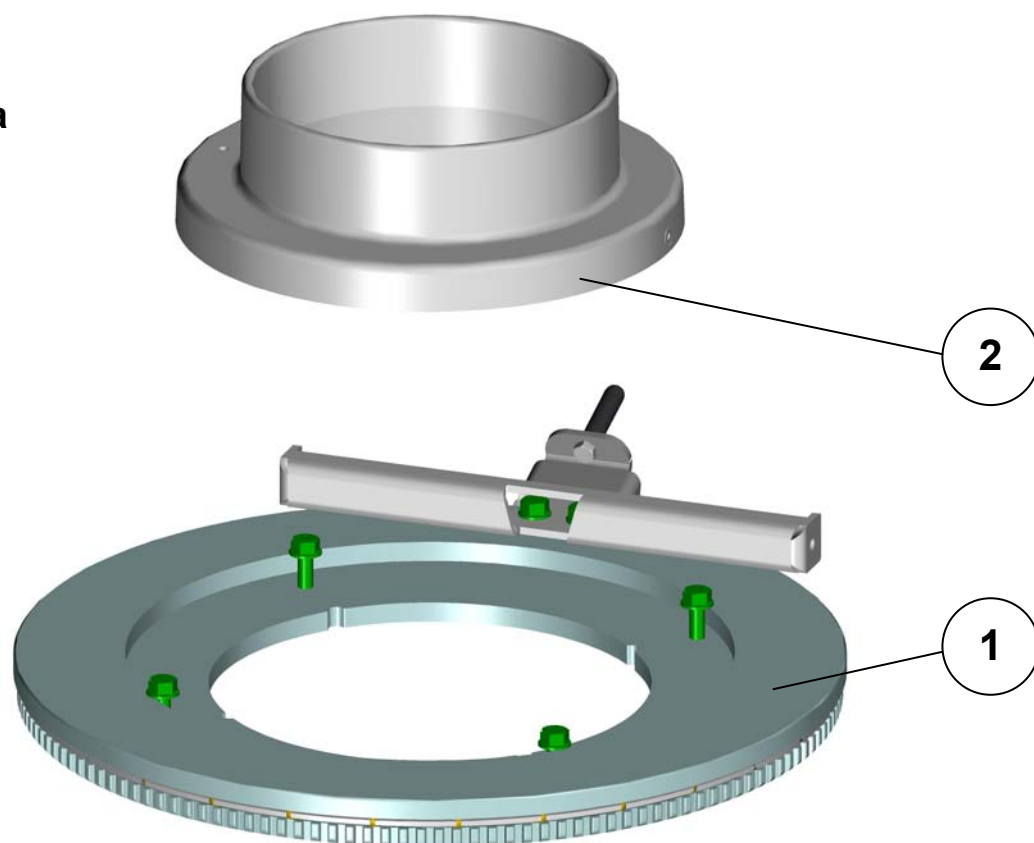

Montageanleitung für

- Lounge
- Lounge Xtra
- Koko
- Koko Xtra

Drehtellerset komplett	Art.Nr.: 059007
-------------------------------	------------------------

Position	Stückzahl	Artikel	Artikelnummer
1	1	Drehlager kpl.	718870
2	1	RR- Anschluss drehbar Ø150	714475-29

LOUNGE / LOUNGE XTRA

1.)

2.)

3.)

4.)

Montageanleitung

Drehtellerset Ø150

5.)

Montageanleitung

Drehtellerset Ø150

4.)

POSITIONIEREN!

5.)

6.)

7.)

8.)

6.)

7.)

Montageanleitung

Drehtellerset Ø150