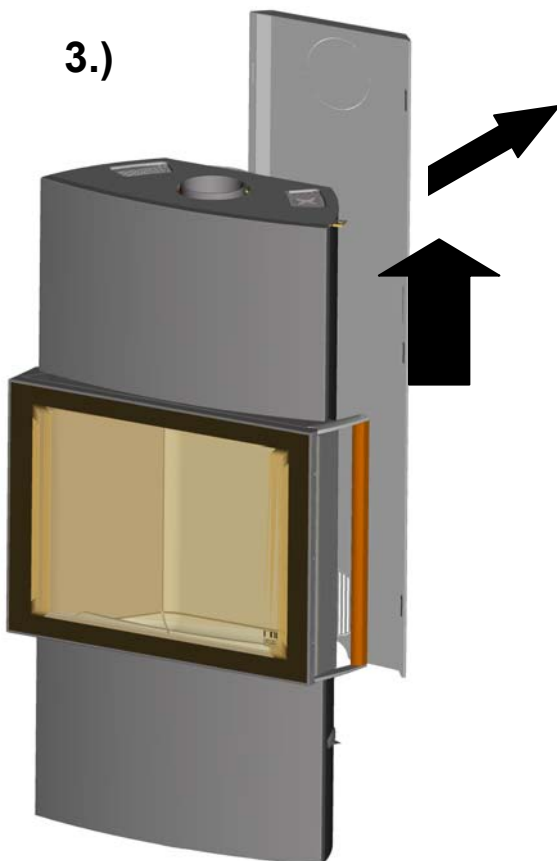

Montageanleitung für

- Lounge
- Lounge Xtra
- Koko
- Koko Xtra

Drehtellerset komplett	Art.Nr.: 059007
-------------------------------	------------------------

Position	Stückzahl	Artikel	Artikelnummer
1	1	Drehlager kpl.	718870
2	1	RR- Anschluss drehbar Ø150	714475-29

LOUNGE / LOUNGE XTRA

1.)

2.)

3.)

4.)

Montageanleitung

Drehtellerset Ø150

5.)