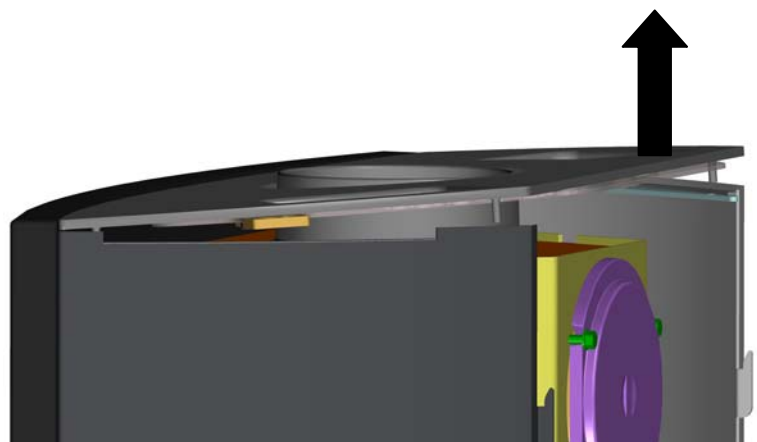

LOUNGE / LOUNGE XTRA

1.)

2.)

3.)

4.)

Montageanleitung

Drehtellerset Ø150

5.)