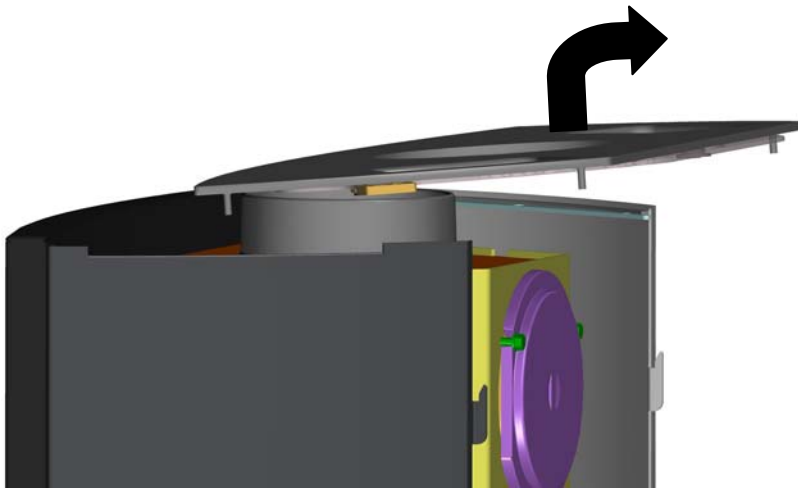

LOUNGE / LOUNGE XTRA

1.)

2.)

3.)

4.)

Montageanleitung

Drehtellerset Ø150

5.)