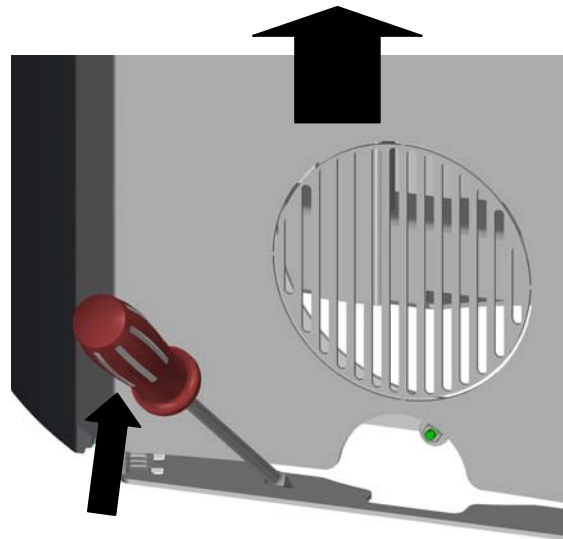

LOUNGE / LOUNGE XTRA

1.)

2.)

3.)

4.)

Montageanleitung

Drehtellerset Ø150